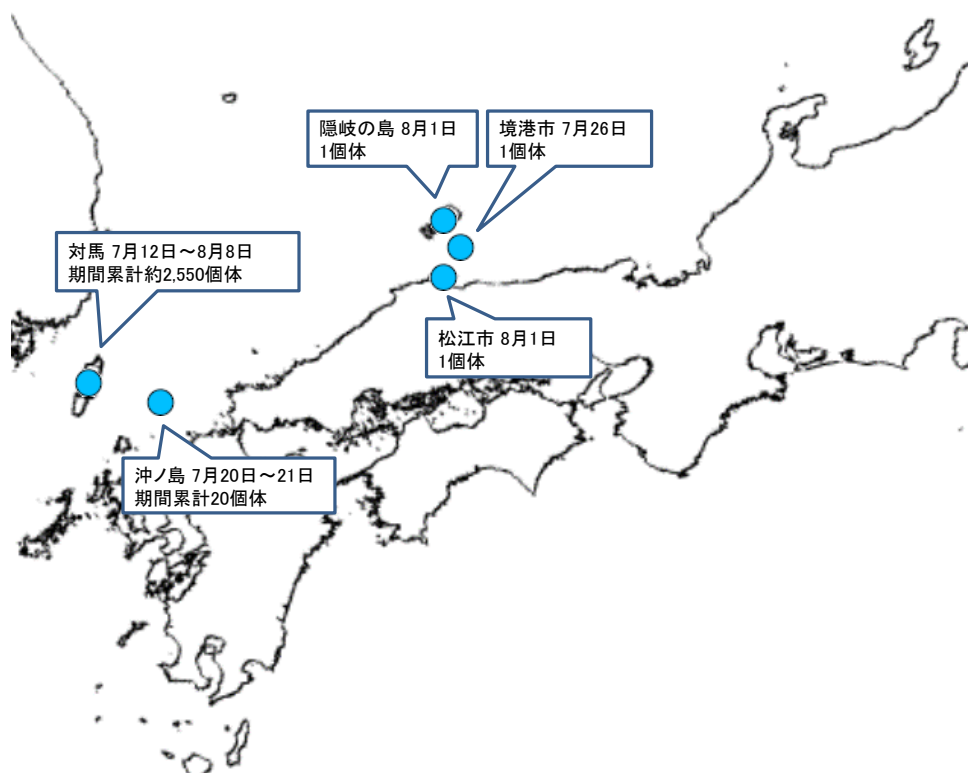

これまで、鳥取県以西で大型クラゲが確認されております。本県では、沿岸・沖合ともに、まだ確認されていませんが、今後の情報には十分注意して下さい。

1. 福井県水産試験場の調査結果

令和4年8月15日から16日にかけて、水産試験場調査船「福井丸」で京都府県境および若狭湾内の下記の海域(図1)において大型クラゲ中層ネット採捕および目視による分布調査を行ったところ、大型クラゲは確認されませんでした。

図1 「福井丸」による大型クラゲ調査点

2. (社) 漁業情報サービスセンターの情報 定置網入網情報と調査情報等を抜粋 (図 2)

- ・長崎県対馬の定置網では7月12日から入網が見られ、現在まで入網が続いています(傘径 20cm~120cm)。8月3日には500 個体/日のまとまった入網がありました。
- ・福岡県沖ノ島の旋網では7月20日から21日にかけて20 個体(傘径 60cm 前後)の入網がありました。
- ・島根県隠岐の島の採介藻による目視と松江市の定置網では8月1日に合計2 個体(傘径 70cm)が確認されました。
- ・鳥取県の調査(底曳き)では、7月26日に水深約71mから88mで1 個体(傘径 60cm)が確認されました。

図 2 全国の定置網、旋網への入網と調査による確認状況

3. 情報提供について

県では今後、県内、他府県、国立研究開発法人水産研究・教育機構および(社)漁業情報サービスセンター等の大型クラゲ情報を収集し、速やかにお知らせします。

大型クラゲに関する情報がありましたら、水産試験場までご連絡頂きますようお願いします。

※ 各機関の発信している大型クラゲ情報へのアクセス

福井県水産試験場の大型クラゲ情報

<http://www.fklab.fukui.fukui.jp/ss/>