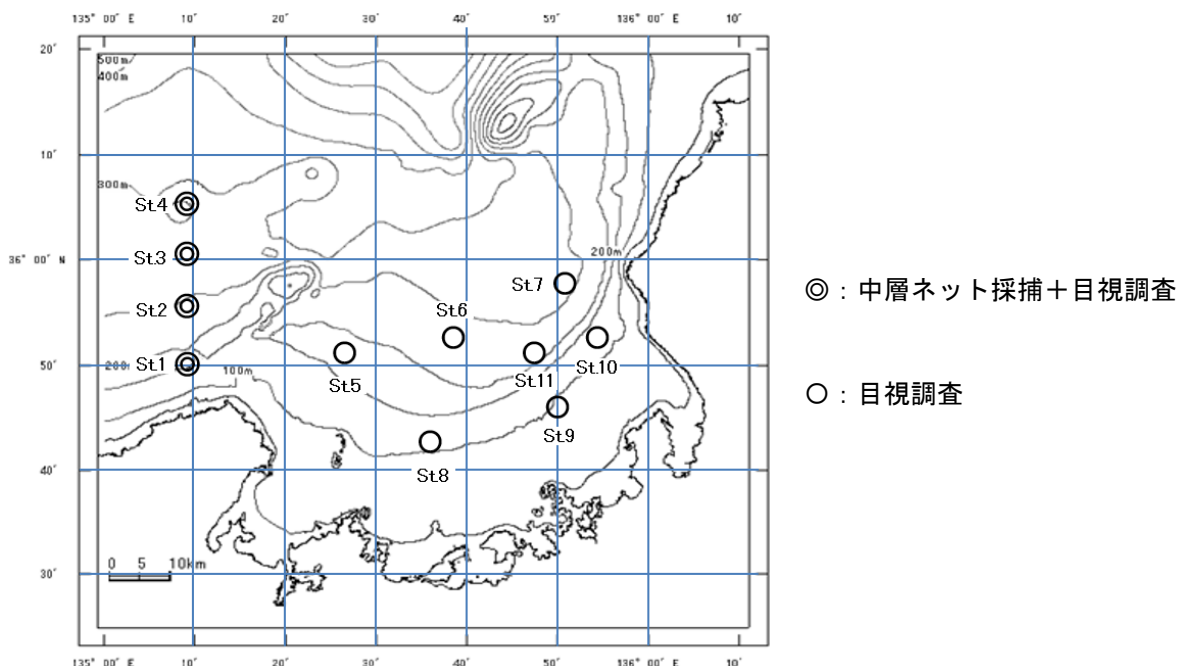

1. 福井県水産試験場

令和3年8月3日から4日にかけて、水産試験場調査船「福井丸」で京都府県境および若狭湾内の下記の海域(図1)において大型クラゲ中層ネット採捕および目視による分布調査を行ったところ、大型クラゲは確認されませんでした。兵庫県以西では出現が確認されていますので、引き続き大型クラゲにご注意ください。

図1 「福井丸」による大型クラゲ調査点

2. (社)漁業情報サービスセンターの情報

大型クラゲ情報第1号発行日(7月30日)以降に得られた定置網入網情報と調査情報を抜粋(図2)

- ・島根県出雲市の定置網には、7月23日、7月28日から30日にかけて1日1個、浜田市の定置網には、7月30日に10個(傘径20~30cm)の入網があります。
- ・長崎県の調査(目視)では、7月28日から29日に対馬東岸海域で85個(傘径20~100cm)が確認されました。
- ・兵庫県の調査(トロール)では、8月2日に水深約140mで2個が確認されました。

図2 全国の定置網への入網と調査による確認状況