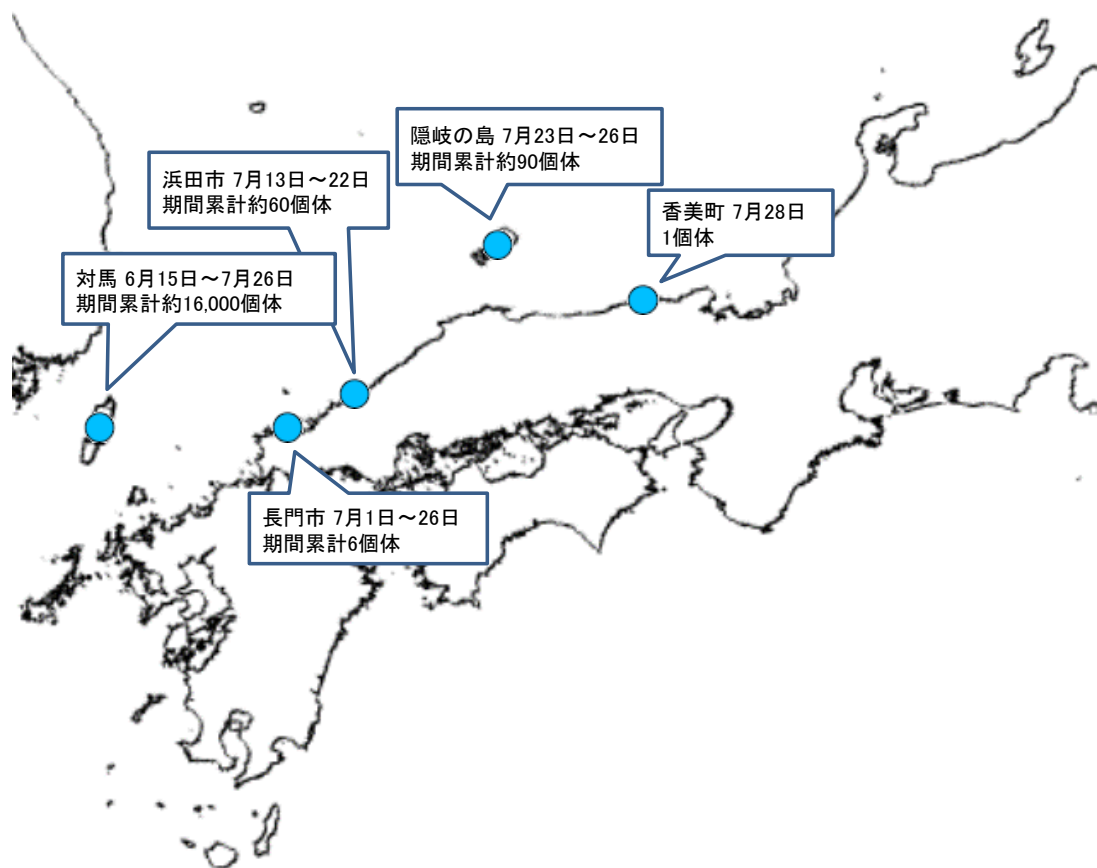

これまで、兵庫県以西で大型クラゲが確認されております。本県ではまだ確認されていませんが、今後の情報には十分注意して下さい。

### 1. 福井県水産試験場の調査結果

7月29日～30日に福井県沖合で調査船「福井丸」による目視調査を行ったところ、大型クラゲは発見されませんでした。今後も定期的に大型クラゲ調査を実施します。

### 2. (社)漁業情報サービスセンターの情報 定置網入網情報を抜粋(図1)

- ・長崎県対馬の定置網には6月15日から入網が見られ、現在まで入網が続いています(傘径20cm～100cm)。7月19日には1,000個体/日のまとまった入網がありました。
- ・山口県長門市の定置網には7月1日から入網が見られ、これまでに計6個体(傘径30cm)の入網が見られました。
- ・島根県浜田市の定置網には7月13日から、隠岐の島の定置網には7月23日から入網が見られ、これまでに約150個体(傘径15cm～70cm)の入網があります。
- ・兵庫県では定置網に7月28日に1個体(傘径50cm)の入網があります。

図1 全国の定置網への入網状況（未同定含む）